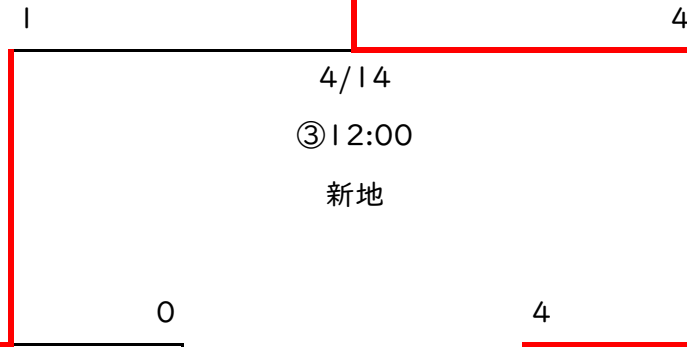

第11回 相双選手権大会 Aクラスの部

【会 期】

2024年4月14日(日)

【会 場】

新地町:新地球場

※チーム審判員の配置試合は、組み合わせ表試合時間に記載している組み合わせ番号となります。

試合開始予定30分前には集合して下さい。(開始予定時間はあくまで予定です)時間に遅れないようご協力願います。

※参加費8,000円

優勝:B・Tワールド

1	2	3	4
A ・ T ワ ー ル ド	相 馬 ク ラ ブ	B ・ T ワ ー ル ド	鹿 島 ク ラ ブ
(A)	(A)	(A)	(A)

*7回イニング制とする。(決勝も含む)

*7回を終了し同点の場合は即タイブレーク方式とする。(決勝も含む)

*得点差によるコールドゲーム適用。5回を終了し 7点差が生じた場合(決勝も含む)